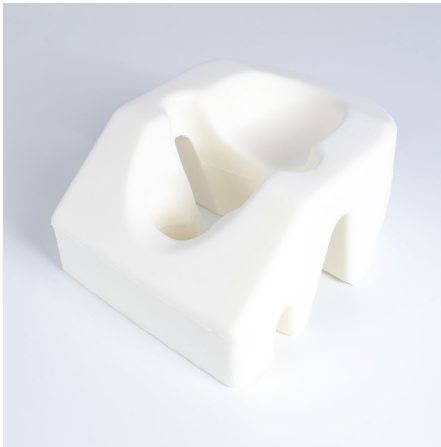

## Kopf & Nacken einweg

**Art-Nr. 411NE950**

**Prone face cushion „Luzern“, stand alone**

Aus weichem Polyurethan-Schaumstoff, Verwendung mit Prone face mirror „Luzern“ 411NY950, Anwendung ohne Schale, Verkaufseinheit 10 Stück