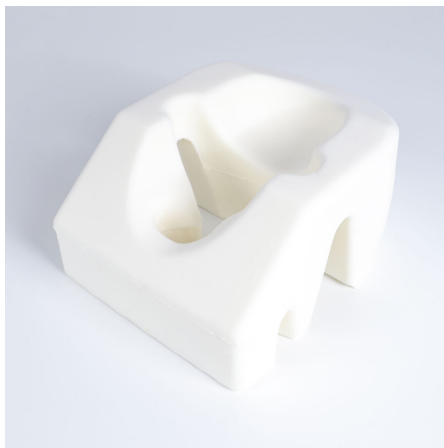

Prone face cushion

Numéro d'article NE 950

Prone face cushion „Luzern“, stand alone

Fabriqué en mousse de polyuréthane souple. Utilisation avec Prone face mirror „Luzern“ NY 950 à utiliser sans coque (UVC=10 pièces)

Numéro d'article NE 955

Prone face cushion „Grindelwald“

Taille universelle, en mousse de polyuréthane souple, utilisation avec Prone face support „Grindelwald“ NU 955 et Prone face mirror „Grindelwald“/„Zermatt“ NY 955 (UVC=12 pièces)

Numéro d'article NE 955 W

Prone face cushion „Grindelwald“ soft

Taille universelle, en mousse de polyuréthane souple de type 4, utilisation avec Prone face support „Grindelwald“ NU 955 et Prone face mirror „Grindelwald“/„Zermatt“ NY 955 (UVC=12 pièces)

Numéro d'article NE 956

Prone face cushion „Grindelwald“, small

en mousse de polyuréthane, utilisation avec Prone face support „Grindelwald“ NU 955 et Prone face mirror „Grindelwald“/„Zermatt“ NY 955 (UVC=15 pièces)