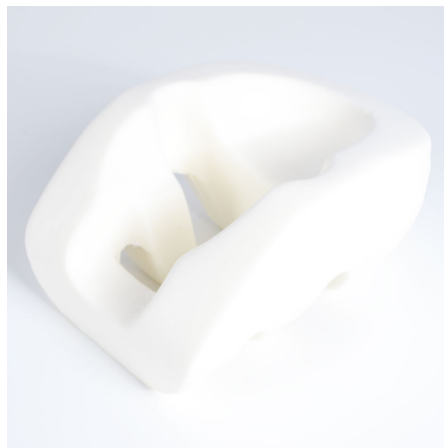

Prone face cushion

Numéro d'article NE 950

Prone face cushion „Luzern“, stand alone

Fabriqué en mousse de polyuréthane souple. Utilisation avec Prone face mirror „Luzern“ NY 950 à utiliser sans coque (UVC=10 pièces)

Numéro d'article NE 955

Prone face cushion „Grindelwald“

Taille universelle, en mousse de polyuréthane souple, utilisation avec Prone face support „Grindelwald“ NU 955 et Prone face mirror „Grindelwald“/„Zermatt“ NY 955 (UVC=12 pièces)

Numéro d'article NE 955 W

Prone face cushion „Grindelwald“ soft

Taille universelle, en mousse de polyuréthane souple de type 4, utilisation avec Prone face support „Grindelwald“ NU 955 et Prone face mirror „Grindelwald“/„Zermatt“ NY 955 (UVC=12 pièces)

Numéro d'article NE 956

Prone face cushion „Grindelwald“, small

en mousse de polyuréthane, utilisation avec Prone face support „Grindelwald“ NU 955 et Prone face mirror „Grindelwald“/„Zermatt“ NY 955 (UVC=15 pièces)