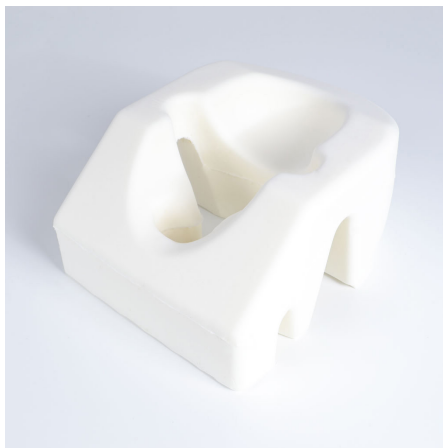

Prone face cushion

Art-Nr. NE 950

Prone face cushion „Luzern“, stand alone

aus weichem Polyurethan-Schaumstoff, Verwendung mit Prone face mirror „Luzern“ NY 950, Anwendung ohne Schale
(Verkaufseinheit: 10 Stk)

Art-Nr. NE 955

Prone face cushion „Grindelwald“

Universalgrösse, aus Polyurethan-Schaumstoff, Verwendung mit Prone face support „Grindelwald“ NU 955 und Prone face mirror „Grindelwald“/„Zermatt“ NY 955
(Verkaufseinheit: 12 Stück)

Art-Nr. NE 955 W

Prone face cushion „Grindelwald“ soft

Universalgrösse, aus weichem Polyurethan-Schaumstoff Typ 4, Verwendung mit Prone face support „Grindelwald“ NU 955 und Prone face mirror „Grindelwald“/„Zermatt“ NY 955 (Verkaufseinheit: 12 Stück)

Art-Nr. NE 956

Prone face cushion „Grindelwald“, small

aus Polyurethan-Schaumstoff, Verwendung mit Prone face support „Grindelwald“ NU 955 und Prone face mirror „Grindelwald“/„Zermatt“ NY 955
(Verkaufseinheit: 12 Stk)