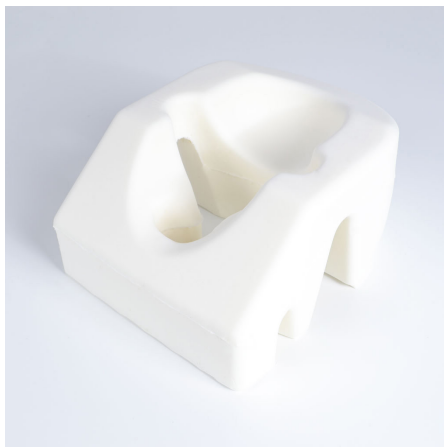

Prone face cushion

Codice Articolo NE 950

Prone face cushion „Luzern“, stand alone
in morbida schiuma poliuretanaica, da utilizzare con lo specchio facciale Prone „Luzern“ NY 950, da utilizzare senza guscio.
(unità di vendita: 10 pezzi)

Codice Articolo NE 955

Prone face cushion „Grindelwald“
Misura universale, in poliuretano espanso, da utilizzare con il supporto per il viso prono „Grindelwald“ NU 955 e lo specchio per il viso prono „Grindelwald“/„Zermatt“ NY 955.
(unità di vendita: 12 pezzi)

Codice Articolo NE 955 W

Prone face cushion „Grindelwald“ soft
Dimensione universale, in morbida schiuma di poliuretano di tipo 4, da utilizzare con il supporto per il viso prono „Grindelwald“ NU 955 e lo specchio per il viso prono „Grindelwald“/„Zermatt“ NY 955 (unità di vendita: 12 pezzi).

Codice Articolo NE 956

Prone face cushion „Grindelwald“, small
in poliuretano espanso, da utilizzare con il supporto per il viso prono „Grindelwald“ NU 955 e lo specchio per il viso prono „Grindelwald“/„Zermatt“ NY 955
(Unità di vendita: 12 pezzi)